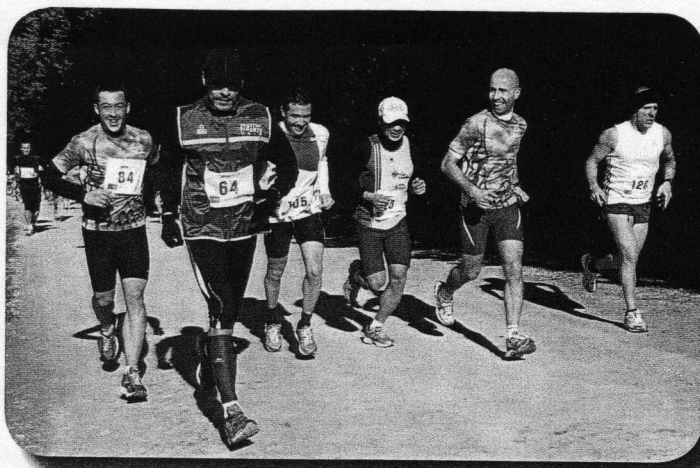

1	Rugut Mathew	Potenza	1.08.17
2	Midar Hiscam	G.S. Maiano	1.15.55
3	Calzolari Alessandro	Versilia Sport	1.15.58
4	Illarioni Luca	Le Panche Castelquarto	1.19.34
5	Sequi Daniele	Atl. Castello	1.22.50
6	Giafardini Gino	Atl. Capraia e Limite	1.22.55
7	Gianassi Filippo	G.S. Il Fiorino	1.23.31
8	Amato Roberto	Montelupo Runners	1.24.03
9	Paoletti Alberto	U.P. Isolotto	1.24.06
10	Biscardi Alberto	Atl. Calenzano	1.24.43
11	Bianchi Sergio	Atletica Prato	1.24.49
12	Scarselli Gabriele	Atl. Valdarno	1.25.48
13	Chiarugi Paolo	A.S. Atl. Vinci	1.26.06
14	Rossetti Massimo	G.S. Pieve a Ripoli	1.26.24
15	Scaranò Matteo	U.P. Isolotto	1.26.42
16	Vivarelli Nicola	A.S.C. Silvano Fedi	1.26.44
17	Tacconi Alberto	Dimafit	1.26.52
18	Poli Alessandro		1.27.02
19	Parri Lido	A.S. Atl. Vinci	1.27.13
20	Oriandi Andrea	Montelupo Runners	1.28.14
21	Ragionieri Andrea	Montelupo Runners	1.28.15
22	Pucci Alessandro	A.S. Nuova Atl. Lastra	1.28.53
23	Vaianni Riccardo	Montelupo Runners	1.29.55
24	Cendali Gabriele	Pol. Oltremo	1.29.59
25	Landi Sauro	G.S. La Torre Pontassieve	1.29.59
26	Papi Luciano	Croce d'Oro Pistoia	1.30.32
27	Ciabatti Giuseppe	G.S. Maiano	1.31.04
28	Scalpellì Luca	G.S. Il Fiorino	1.31.24
29	Frontani Massimo	Pol. Rinascita Monteverchi	1.31.29
30	Cantini Gianni	C.S. Luivan Settignano	1.31.35
31	Cappello Paolo	Pol. Oltremo	1.31.37
32	Calzolari Filippo	C.S. Luivan Settignano	1.31.45
33	Bigazzi Antonio	Toscana Atletica Empoli	1.32.30
34	Abdullah Tamogo	G.S. Maiano	1.32.38
35	Cappelli Mirko	Montelupo Runners	1.33.00
36	Baldi David	U.S. Ugnano	1.33.26
37	Di Donato Claudio	U.S. Nave	1.33.36
38	Beccatelli Marco	Toscana Atletica Empoli	1.33.51
39	Ciardini Enrico	Pod. Livornesi	1.34.20
40	Bresci Riccardo	Croce d'Oro Montale	1.34.20
41	Benucci Alessandro	U.P. Isolotto	1.34.27
42	Segali Simone	G.S. Maiano	1.34.49
43	Masi Franco	Le Panche Castelquarto	1.34.57
44	Maccucci Andrea		1.35.34
45	Cencetti Emiliano	Freestyle Triathlon	1.35.46
46	Vettori Giordano	Montelupo Runners	1.35.53
47	Paoletti Massimiliano	Toscana Atletica Empoli	1.36.03
48	Bencini Andrea		1.36.31
49	Donzelli Gabriele	G.S. POLI - PODI	1.37.00
50	Huyhm Van Guong	Atl. Capraia e Limite	1.37.01
51	Diciotti Luca	Frates Ponsacco	1.37.05
52	Grassi Roberto	A.S. Nuova Atl. Lastra	1.37.13
53	Calonaci Saverio	Le Panche Castelquarto	1.37.51
54	Lazzeri Roberto	Montelupo Runners	1.38.01
55	Gori Stefano	Pol. Oltremo	1.38.13
56	Buonomano Andrea	C.S. Luivan Settignano	1.38.34
57	Vagagnini Diego	UISP Abbadia	1.38.52
58	Caselli Riccardo	G.S. Maiano	1.39.11
59	Lombardi Roberto	G.S. Atl. Signa	1.39.29
60	Voller Fabio	Le Panche Castelquarto	1.39.47
61	Corticini Alessandro	Le Panche Castelquarto	1.39.53
62	Garubegni Gabriele		1.40.00
63	Corsini Lorenzo	Le Panche Castelquarto	1.40.10
64	Gherdini Stefano	G.S. Maiano	1.40.19
65	Martini Roberto	Il Gregge Ribelle	1.40.40
66	Quercia Paolo	Pod. Val di Pesa	1.41.49
67	Bianchi Emanuele		1.42.13
68	Zei Simone	Le Panche Castelquarto	1.43.43
69	Bombonati Filippo	Atletica Marciatori Mugello	1.43.52
70	Palladini Lorenzo		1.44.02
71	Segalla Fabio	Pod. Il Ponte Scandicci	1.44.20
72	Lupi Mauro	Montelupo Runners	1.44.43
73	Ciappi Federico		1.45.00
74	Vanello Mario	Pod. Pratese	1.45.09
75	Valenti Vieri		1.45.16
76	Tempobono Marco	A.S. Nuova Atl. Lastra	1.45.27
77	Mazzocchi Francesco	ASSI Giglio Rosso	1.45.28
78	Matteuzzi Paolo	G.S. Ausonia Club	1.45.32
79	Mazzuoli Fabrizio	U.P. Tavarnelle - La Rampa	1.45.32
80	Cappellini Paolo	G.S. Atl. Signa	1.45.54
81	Barucci Alessandro		1.46.10
82	Manetti Andrea	Pod. Il Ponte Scandicci	1.46.26
83	Pastorini Alessandro	Le Panche Castelquarto	1.47.22
84	Brogioni Simone	Spirito Trail	1.48.41
85	De Piano Leandro		1.48.54
86	Lisi Marco	G.S. Ausonia Club	1.49.07
87	Paolino Alessandro	Pol. Oltremo	1.49.33
88	Sestini Maurizio	Pol. Oltremo	1.49.33
89	Benvenuti Riccardo	Pol. Oltremo	1.49.34
90	Sunseri Maurizio	Pol. Oltremo	1.49.34
91	Di Lorenzo Antonio	Pod. Val di Pesa	1.49.48
92	Santangelo Vincenzo	Atl. Castello	1.50.01
93	Boriosi Claudio	G.S. Atl. Signa	1.50.36
94	Zani Giancarlo	Caricentro	1.51.25
95	Tartaglia Giovanni	U.P. Isolotto	1.52.31

Un grazie agli amici di Tavarnelle

Domenica 20 marzo, mia moglie Grazia il piccolo Pietro ed io, ci rechiamo, com'è nostra consuetudine, a Tavarnelle Val di Pesa dove si disputa una delle più belle mezze maratone che ci sono in Toscana.

Questa mattina corre Grazia quindi mi dedico a Pietro e scopro che ci sarà una gara per i bimbi. Con stupore vedo che la piazza comincia a riempirsi di famiglie con bimbi al seguito, una vera rarità dato che le gare per bambini scarseggiano in quasi tutta la nostra provincia.

Dopo la partenza della mezza, gli organizzatori iscrivono gli ultimi bambini presenti e con pazienza spiegano il percorso da fare per le varie categorie. Un vero assembramento di bambini che in ordine, a sedere, ascoltano le ultime raccomandazioni degli organizzatori.

Si comincia con i più piccoli e quindi anche Pietro, nato nel 2006, partecipa al giro di piazza (circa 200 m); una forte emozione mi prende quando vedo tanti bambini correre con la voglia di divertirsi e meravigliati da noi genitori che seguiamo la loro corsa.

Con queste due righe volevo far capire l'importanza di una manifestazione che, con buona volontà, è riuscita a portare 80 bambini a correre e a coinvolgere le relative famiglie, con la speranza che altre società seguano l'esempio. Così auguro a questa manifestazione di essere ancor più partecipata dagli adulti che probabilmente, data la concomitanza di altre gare, preferiscono gare dal nome più altisonante, ma che non trasmettono quella familiarità e passione che gli amici di Tavarnelle danno.

Sauro Toti